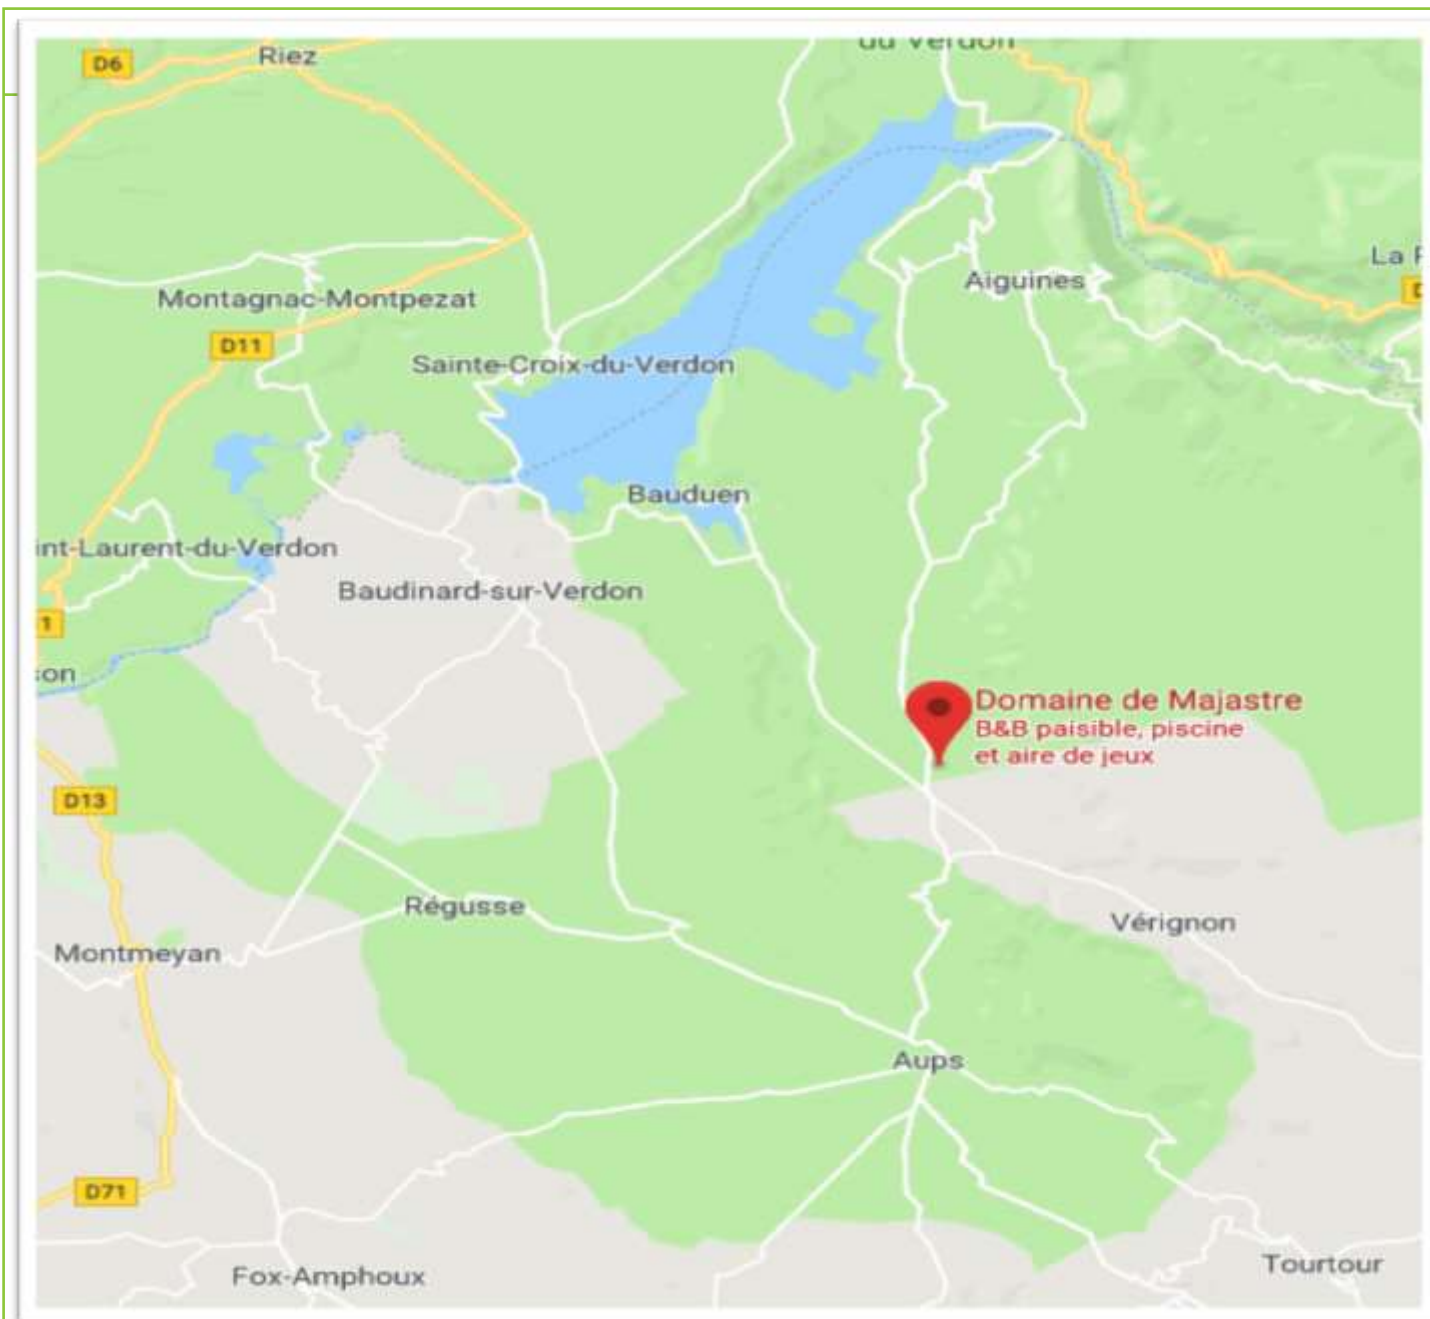

**Panacotta au caramel truffé**

**Vin**

**Café**

Pour vous y rendre :  
GPS : Domaine de Majastre – 83630 Bauduen  
Faites du covoiturage

Réservation souhaitée avant le 12 juin 2018  
Par mail : [jo.autourdelenfant@gmail.com](mailto:jo.autourdelenfant@gmail.com)  
Par tél: Agnès 06.79.75.37.19 - Isabelle : 06.23.23.29.79